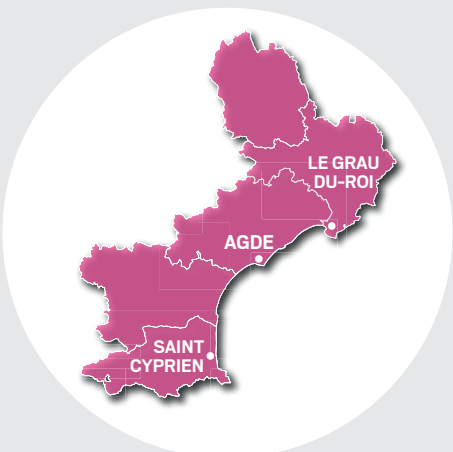

PUBLIC

- Salariés d'entreprise
- Contrats de professionnalisation
- Congés individuels de formation
- Demandeurs d'emploi
- Stagiaires

VALIDATION

- Certificats de Qualification Professionnelle (CQP) délivrés par les branches professionnelles : Fédération des Industries Nautiques (FIN), Fédération Française des Ports de Plaisance (FFPP)

PARTENAIRES

- FIN, FFPP, Fédération Française de Voile, Union des villes portuaires du LR
- Région Languedoc-Roussillon
- OPCA : AGEFOS PME
- Pôle emploi

LIEUX & CONTACTS

■ Saint-Cyprien (66)

Halle à marée - Port de Saint-Cyprien
66750 Saint-Cyprien
T. 04 68 56 61 69
E-mail : inm@institutnautiquemediteraneeen.fr

■ Le Grau-du-Roi (30)

8 rue des Médard - 30240 Le Grau-du-Roi
Julie Mansion - T. 04 66 87 96 23
E-mail : julie-mansion@nimes.cci.fr

■ Agde (34)

2 rue de la Méditerranée - 34300 Agde
David Saisset - T. 04 67 809 709
E-mail : d.saisset@sudformation.cci.fr

FORMATIONS

Certificats de Qualification Professionnelle (CQP)

- CQP Agent de maintenance
- CQP Matériaux composites
- CQP Menuiserie d'agencement
- CQP Agent de maintenance fluviale
- CQP Mécanique marine
- CQP Agent technique portuaire

MOYENS PÉDAGOGIQUES

- **Ateliers spécialisés** : matériaux composites, maintenance, électricité,...
- **Partenariat avec le Greta et le CFA du bâtiment** pour l'utilisation d'ateliers spécialisés (menuiserie, mécanique)

RÉFÉRENCEMENT DANS DES APPELS D'OFFRES

- Région Languedoc-Roussillon - Programme Régional Qualifiant (PRQ)
- AGEFOS (POEC)

RÉFÉRENCES

- Région Languedoc-Roussillon (formations pour demandeurs d'emploi)
- Pôle emploi
- AGEFOS PME
- Entreprises (chantiers outremer à La Grande Motte)